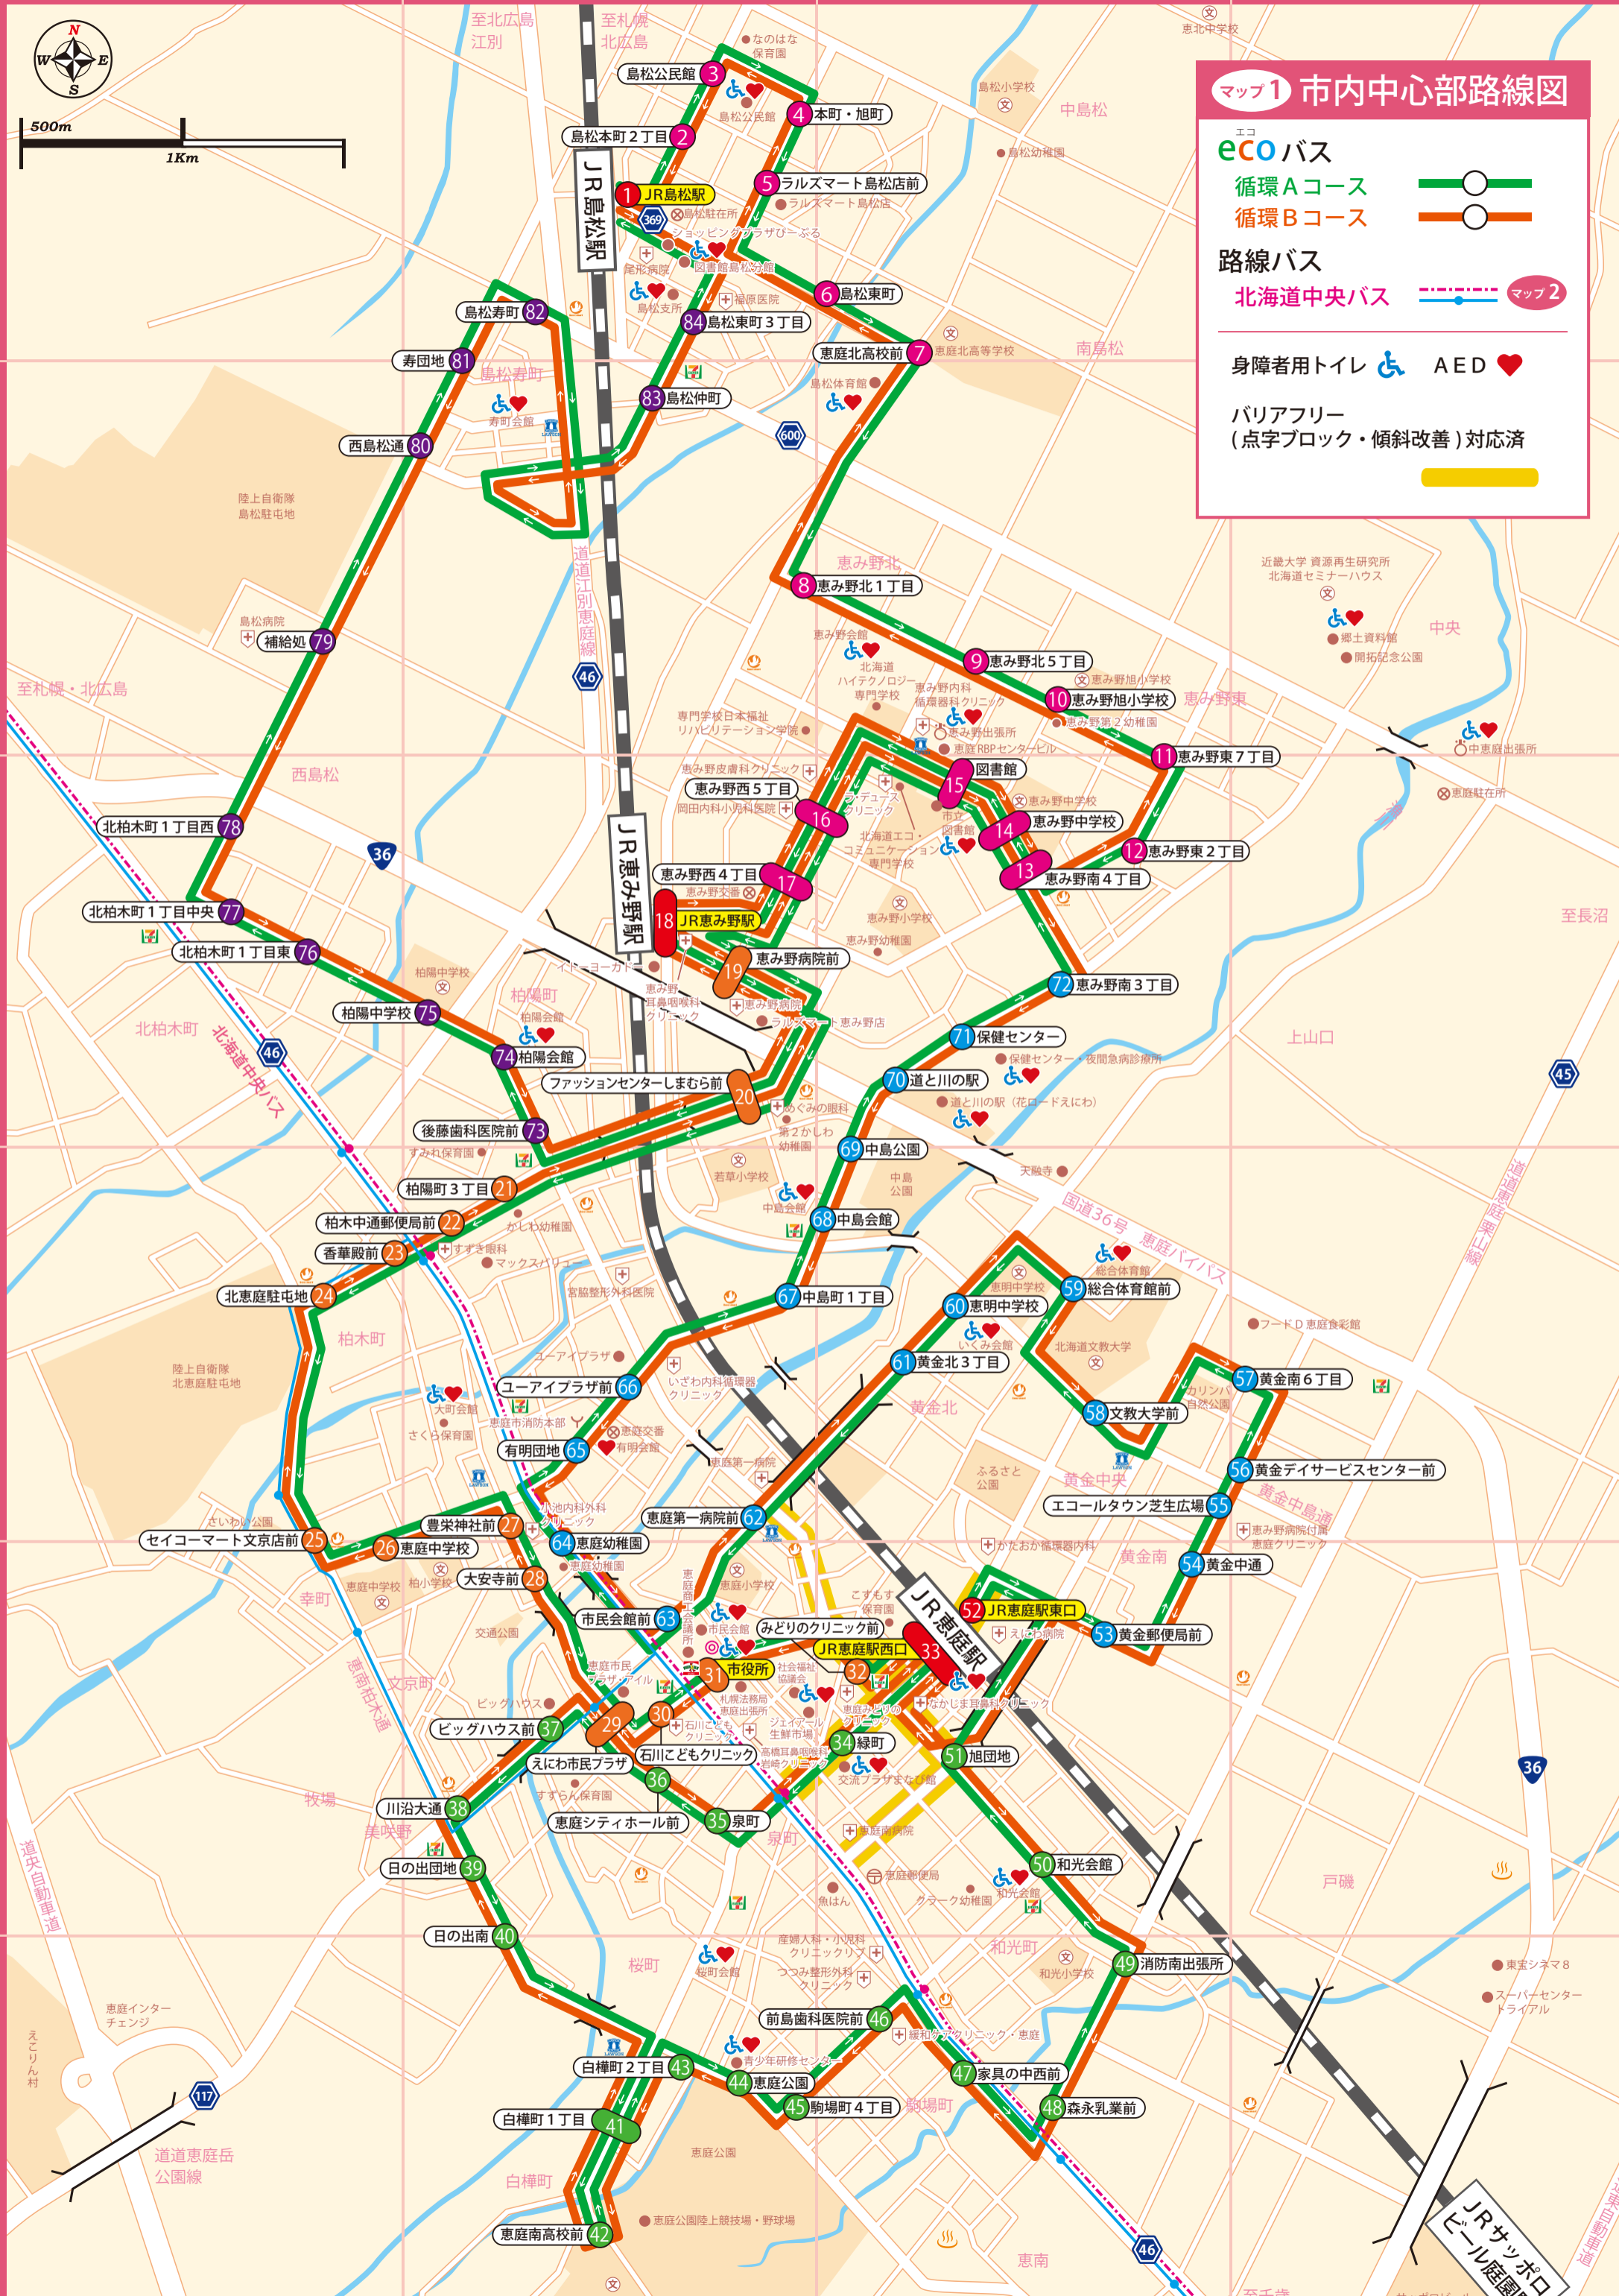

A

B

C

D

# マップ1 市内中心部路線図

エコバス  
**ecoバス**  
 循環Aコース (Green line)  
 循環Bコース (Orange line)

路線バス  
 北海道中央バス (Blue dashed line) マップ2

身障者用トイレ ♿ AED ❤️

バリアフリー  
 (点字ブロック・傾斜改善) 対応済

1

2

3

4

5

6

JRサッポロ  
ビール庭園駅